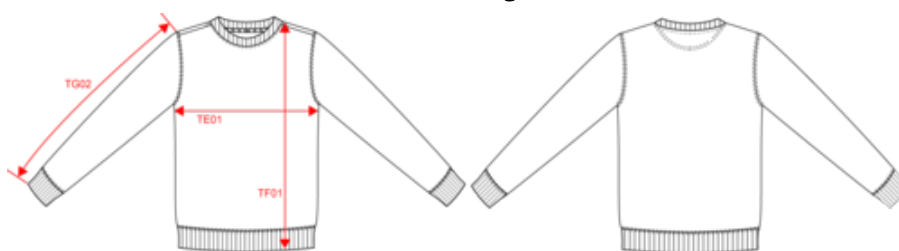

Over

- Ruime keuze aan kleuren.
- Gemaakt van 3 LSF-garens (Low Shrinkage Fleece): stevig en stabiel in de was.
- Voelt zacht en glad aan.

85 % biologisch katoen / 15 % post-consumer gerecycled polyester. Gekamd en ringgesponnen katoen. Rechte snit. Enzymgewassen. LSF-geborsteld fleece LSF 3 draden. (Low Shrinkage Fleece: voorgekrompen fleece). Halvemaan op de achterkant. 1 x 1 ribboord aan de hals, de zoom en de mouwboorden. Dubbel stiksel aan de mouwboorden, de mouwinzetten de zoom. Enkel stiksel aan de halsopening. Nektape aan de binnenzijde achterkant. De kleur Raw Natural onderscheidt zich door de visueel getextureerde ruwe look, bezaaid met fijne zichtbare spikkeltjes.

Ecologische uniseks sweater met ronde hals

Afmeting

Measurements in cm	XXS	XS	S	M	L	XL	XXL	3XL	4XL
TE01 - 1/2 chest width at 1.5cm below armhole	46.00	49.00	52.00	55.00	58.00	61.00	64.00	67.00	70.00
TF01 - Total height from HSP	66.00	68.00	70.00	72.00	74.00	76.00	78.00	80.00	82.00
TG02 - Long sleeve length	62.00	63.00	64.00	65.00	66.00	67.00	68.00	69.00	70.00